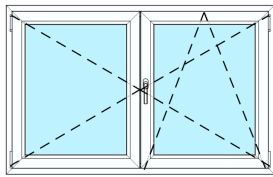

Ficher/document prise de mesure Magixia / Cadre isolé pour PVC/Aluminium/Anti-feux-aluminium/Anti-feux-acier/bois/bois-alu/fenêtre/porte-porte-fenêtre/vitrage								
verre double	verre triple	profil rénovation	bois-alu	bois	Anti-feux	Alu	PVC	PVC-Alu

observation;	teinte Ral	teinte IGP	autre teinte	Teinte PVC / Alu
				/
	renvois d'eau			

	panneau où verre		
	poignée G/D		
cadre fixe	Hauteur / larg		
	hauteur poignée		
	Quantité		

	panneau où verre		
ouvrant	vide lumière H/L		
	hauteur poignée		
	ouvrant G/D		
cadre fixe	Hauteur / larg		
	poignée G/D		
	Quantité		

	panneau où verre		
cadre fixe	vide lumière H/L		
	hauteur poignée		
	ouvrant G/D		
cadre fixe	Hauteur / larg		
ouvrant	vide lumière H/L		
ouvrant	poignée G/D		
	Quantité		

ouvrant droite	vide lumière H/L		
	hauteur poignée		
ouvrant	poignée G/D		
ouvrant gauche	vide lumière H/L		
	hauteur poignée		
ouvrant	poignée G/D		
cadre fixe	Hauteur / larg		
	panneau où verre		
	Quantité		

	panneau où verre		
largeur	ouvrant/dormant		
	hauteur poignée		
	ouvrant G/D		
cadre fixe	Hauteur / larg		
ouvrant	poignée G/D		
	Quantité		

Ficher/document prise de mesure Magixia / Cadre isolé pour PVC/Aluminium/Anti-feux-aluminium/Anti-feux-acier/bois/bois-alu/fenêtre/porte/porte-fenêtre/vitrage								
verre double	verre triple	profil rénovation	bois-alu	bois	Anti-feux	Alu	PVC	PVC-Alu