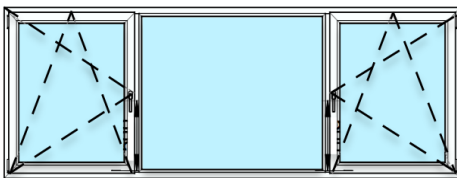

Ficher/document prise de mesure Magixia / Cadre isolé pour PVC/Aluminium/Anti-feux-aluminium/Anti-feux-acier/bois/bois-alu/fenêtre/porte-porte-fenêtre/vitrage								
verre double	verre triple	profil rénovation	bois-alu	bois	Anti-feux	Alu	PVC	PVC-Alu

observation;	teinte Ral	teinte IGP	autre teinte	Teinte PVC / Alu
				/
	renvois d'eau			

	panneau où verre		
	poignée G/D		
cadre fixe	Hauteur / larg		
	hauteur poignée		
	Quantité		

	panneau où verre		
ouvrant	vide lumière H/L		
	hauteur poignée		
	ouvrant G/D		
cadre fixe	Hauteur / larg		
	poignée G/D		
	Quantité		

	panneau où verre		
cadre fixe	vide lumière H/L		
	hauteur poignée		
	ouvrant G/D		
cadre fixe	Hauteur / larg		
ouvrant	vide lumière H/L		
ouvrant	poignée G/D		
	Quantité		

ouvrant droite	vide lumière H/L		
	hauteur poignée		
ouvrant	poignée G/D		
ouvrant gauche	vide lumière H/L		
	hauteur poignée		
ouvrant	poignée G/D		
cadre fixe	Hauteur / larg		
	panneau où verre		
	Quantité		

	panneau où verre		
largeur	ouvrant/dormant		
	hauteur poignée		
	ouvrant G/D		
cadre fixe	Hauteur / larg		
ouvrant	poignée G/D		
	Quantité		

Ficher/document prise de mesure Magixia / Cadre isolé pour PVC/Aluminium/Anti-feux-aluminium/Anti-feux-acier/bois/bois-alu/fenêtre/porte/porte-fenêtre/vitrage								
verre double	verre triple	profil rénovation	bois-alu	bois	Anti-feux	Alu	PVC	PVC-Alu