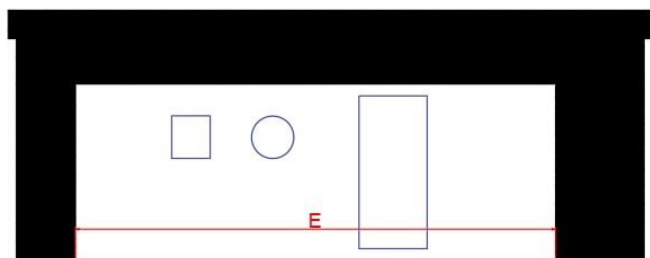

Fiche de mesure porte de garage / dimension maçonnerie

A1 60mm / U=0,9

A2 40 mm / U= 1.12

A3 / 40 mm / U= 1.13

A4 / 40 mm U= 1.12

A5 / 40 mm U=1.12

A6 / 40 mm U=1.13

A				
B				
C				
D				
E				
Teinte				
Model A...				
Porte de service	Charnière à droite où gauche	droite / centrée / gauche	Cylindre rond où ane	
Fenêtre	hublot / carré / rectangle	droite / centrée / gauche		Nbr 1 - 2 - 3 - 4 - 5
Motorisation	nombre de télécommande: _____			