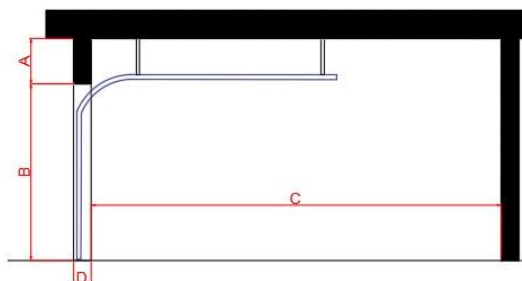

Fiche de mesure porte de garage / dimension maçonnerie

A1 60mm / U=0,9

A2 40 mm / U= 1.12

A3 / 40 mm / U= 1.13

A4 / 40 mm U= 1.12

A5 / 40 mm U=1.12

A6 / 40 mm U=1.13

A				
B				
C				
D				
E				
Teinte				
Model A...				
Porte de service	Charnière à droite où gauche	droite / centrée / gauche	Cylindre rond où ane	
Fenêtre	hublot / carré / rectangle	droite / centrée / gauche		Nbr 1 - 2 - 3 - 4 - 5
Motorisation	nombre de télécommande: _____			