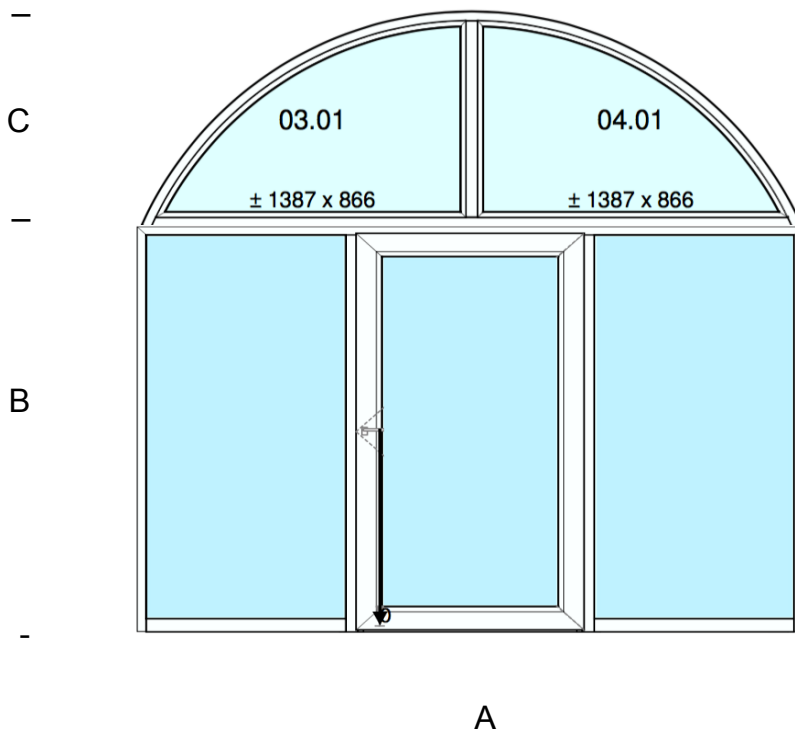

Vue extérieur

Dimension:	A					
	B					
	C					
verre	isolant	non isolant	opaque	film PVB	normal	
panneaux	isolant	non isolant				
Porte	gauche	centre	droite	poignée	bât.maréchal	
Ouverture	int / extér	gauche	droite			
teinte cadre						
teinte capot /alu-PVC						
teinte panneaux						
PVC	standar	fin				
PVC - aluminium	standar	fin				
Aluminium	standar	fin				
Inox	standar	fin	isolant	non isolant		
Bois	standar	fin				
Bois - aluminium	standar	fin				
Acier	standar	fin	isolant	non isolant		
Anti-feux	standar	fin	R	EI		