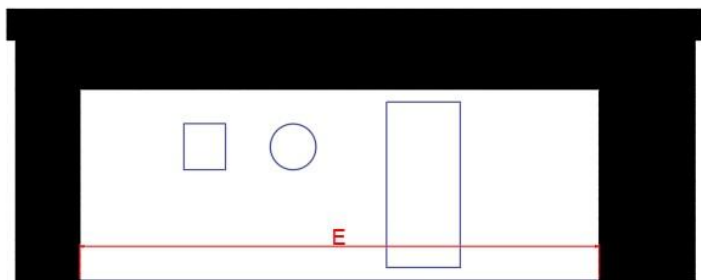

Magixa fiche de mesure pour porte basculante

Privé

Salle de sport

Collectif

Fiche de mesure porte de garage / dimension maçonnerie

A				
B				
C				
D				
E				

Vue extérieur coché les bonnes réponse

	Intérieur / extérieur	bois / composite / tôle /		
Porte de service	Charnière à droite où gauche	droite / centrée / gauche	Cylindre rond où ane	
Fenêtre	hublot / carré / rectangle	droite / centrée / gauche		Nbr 1 - 2 - 3 - 4 - 5
Motorisation	Motorisation / manuel	nombre de télécommande: ____		