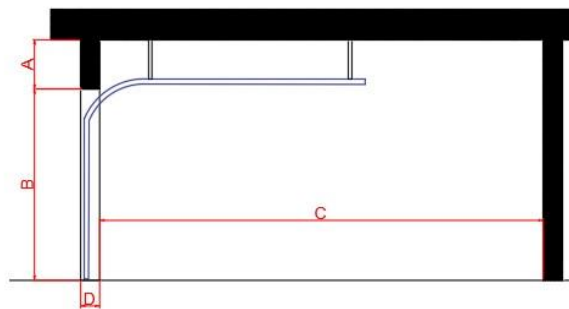

Magixa fiche de mesure pour porte basculante

Privé

Salle de sport

Collectif

Fiche de mesure porte de garage / dimension maçonnerie

A				
B				
C				
D				
E				

Vue extérieur coché les bonnes réponse

	Intérieur / extérieur	bois / composite / tôle /		
Porte de service	Charnière à droite où gauche	droite / centrée / gauche	Cylindre rond où ane	
Fenêtre	hublot / carré / rectangle	droite / centrée / gauche		Nbr 1 - 2 - 3 - 4 - 5
Motorisation	Motorisation / manuel	nombre de télécommande: ____		